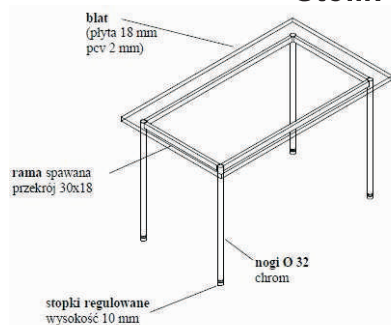

HBT-11 Szafka nocna42x40x50cm **158zł****HBT-11a Szafka nocna**42x40x50cm **169zł****HBT-11b Szafka nocna**42x40x50cm **135zł****STOLIKI DO JADALNI, RESTAURACJI I SAL KONFERENCYJNYCH****Stolik Luna - 179zł**a 630
b 720

Stolik z blatem o wymiarze 80x80cm lub okrągłym o średnicy 80cm, na chromowanym stelażu. Blat z płyty laminowanej

Stolik Tracy - 229zła 855
b 735

Stolik z blatem o wymiarze 100x100cm na metalowym stelażu. Blat z płyty laminowanej

Stolik BKN - 159zł

Stolik z blatem o wymiarze 80x80cm metalowym stelażu. Blat z płyty laminowanej

Stolik Neon - 189zł

Stolik z blatem o wymiarach 80x80cm, na metalowym stelażu o wysokości 74cm. Nogi okrągłe, stal malowana proszkowo, o średnicy 28mm. Blat z płyty o grubości 18mm, obrzeże PCV 2mm

Stolik Neon chrom - 229zł

Stolik z blatem o wymiarach 80x80cm, na metalowym stelażu o wysokości 74cm. Nogi okrągłe, chrom, o średnicy 32mm. Blat z płyty o grubości 18mm, obrzeże PCV 2mm

Stolik Lena - 237zła 450
b 735