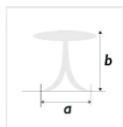

HBT-11 Szafka nocna42x40x50cm **158zł****HBT-11a Szafka nocna**42x40x50cm **169zł****HBT-11b Szafka nocna**42x40x50cm **135zł****STOLIKI DO JADALNI, RESTAURACJI I SAL KONFERENCYJNYCH****Stolik Luna - 179zł**a 630
b 720

Stolik z blatem o wymiarze 80x80cm lub okrągłym o średnicy 80cm, na chromowanym stelażu. Blat z płyty laminowanej

Stolik Tracy - 229zła 855
b 735

Stolik z blatem o wymiarze 100x100cm na metalowym stelażu. Blat z płyty laminowanej

Stolik BKN - 159zł

Stolik z blatem o wymiarze 80x80cm metalowym stelażu. Blat z płyty laminowanej

Stolik Neon - 189zł

Stolik z blatem o wymiarach 80x80cm, na metalowym stelażu o wysokości 74cm. Nogi okrągłe, stal malowana proszkowo, o średnicy 28mm. Blat z płyty o grubości 18mm, obrzeże PCV 2mm