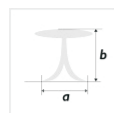

HBT-11 Szafka nocna42x40x50cm **158zł****HBT-11a Szafka nocna**42x40x50cm **169zł****HBT-11b Szafka nocna**42x40x50cm **135zł****STOLIKI DO JADALNI, RESTAURACJI I SAL KONFERENCYJNYCH****Stolik Luna - 179zł**a 630
b 720

Stolik z blatem o wymiarze 80x80cm lub okrągłym o średnicy 80cm, na chromowanym stelażu. Blat z płyty laminowanej

Stolik Tracy - 229zła 855
b 735

Stolik z blatem o wymiarze 100x100cm na metalowym stelażu. Blat z płyty laminowanej

Stolik BKN - 159zł

Stolik z blatem o wymiarze 80x80cm metalowym stelażu. Blat z płyty laminowanej

Stolik Neon - 189zł

Stolik z blatem o wymiarach 80x80cm, na metalowym stelażu o wysokości 74cm. Nogi okrągłe, stal malowana proszkowo, o średnicy 28mm. Blat z płyty o grubości 18mm, obrzeże PCV 2mm

Stolik konferencyjny Neon chrom - 229zł

blat (plyta 18 mm pcv 2 mm)

rama spawana przekrój 30x18

stopki regulowane wysokość 10 mm

nogi O 32 chrom

Stolik z blatem o wymiarach 120x70cm, na metalowym stelażu o wysokości 74cm. Nogi okrągłe, chrom, o średnicy 32mm. Blat z płyty o grubości 18mm, obrzeże PCV 2mm