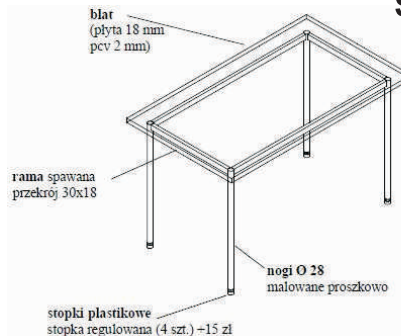

HBT-11 Szafka nocna42x40x50cm **158zł****HBT-11a Szafka nocna**42x40x50cm **169zł****HBT-11b Szafka nocna**42x40x50cm **135zł****STOLIKI DO JADALNI, RESTAURACJI I SAL KONFERENCYJNYCH****Stolik Luna - 179zł**a 630
b 720

Stolik z blatem o wymiarze 80x80cm lub okrągłym o średnicy 80cm, na chromowanym stelażu. Blat z płyty laminowanej

Stolik Tracy - 229zła 855
b 735

Stolik z blatem o wymiarze 100x100cm na metalowym stelażu. Blat z płyty laminowanej

Stolik BKN - 159zł

Stolik z blatem o wymiarze 80x80cm metalowym stelażu. Blat z płyty laminowanej

Stolik Neon - 189zł

Stolik z blatem o wymiarach 80x80cm, na metalowym stelażu o wysokości 74cm. Nogi okrągłe, stal malowana proszkowo, o średnicy 28mm. Blat z płyty o grubości 18mm, obrzeże PCV 2mm

Stolik Neon chrom - 229zł

Stolik z blatem o wymiarach 80x80cm, na metalowym stelażu o wysokości 74cm. Nogi okrągłe, chrom, o średnicy 32mm. Blat z płyty o grubości 18mm, obrzeże PCV 2mm

Stolik Lena - 237zła 450
b 735